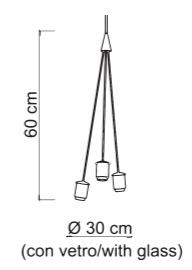

6411 PERLA/S
 Power 3 x max 12W
 Input 220/240 V - 50/60Hz
 Lampholder E14 - Bulb not included
 IP 20
 L. Wire 350 cm
 Weight N: 0,3kg G: 0,4kg
 Volume 0,0022 m³

Articolo NON completo di base, verifica compatibilità da pag. 506
 Base do not included, check compatibility from page 506